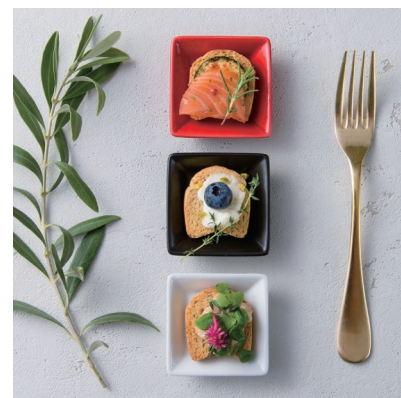

SQUARE MINI PLATE

角型ミニプレート

仕切りプレートにぴったりはまるミニサイズの角皿。
オードブルはもちろん、調味料や薬味入れとしても。
色違いでお使いいただくと、一層テーブルが華やかになります。

KMPWH
角型ミニプレート / ホワイト
5.8×5.8×1.6 cm
200入(10×20)
¥300 (税込 ¥330)

KMPBK
角型ミニプレート / ブラック
5.8×5.8×1.6 cm
200入(10×20)
¥330 (税込 ¥363)

KMPRD
角型ミニプレート / レッド
5.8×5.8×1.6 cm
200入(10×20)
¥400 (税込 ¥440)